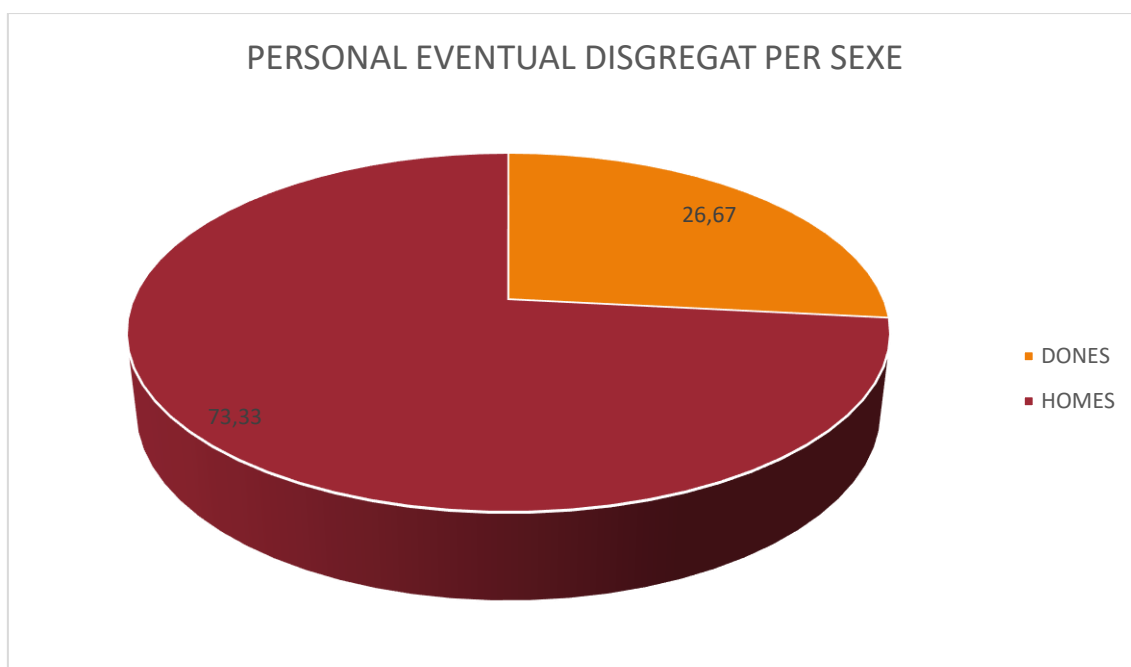

CORTS VALENCIANES

DEPARTAMENT DE RECURSOS HUMANS

PLANTILLA DE LES CORTS VALENCIANES DADES ESTADÍSTIQUES

Plantilla Corts Valencianes:

Personal funcionari disgregat per sexe:

Dones	76
Homes	72
TOTAL	148

PERSONAL FUNCIONARI DISGREGAT PER SEXE

Personal funcionari disgregat per sexe i edat:

Franges d'edat	DONES	HOMES	TOTAL
Nascuts abans de 1960	6	8	14
1960 -1964	16	25	41
1965 - 1969	20	21	41
1970 - 1974	20	7	27
1975 - 1979	11	8	19
1980 - 1990	3	2	5
Nascuts després de 1990	0	1	1
TOTAL	76	72	148

CORTS VALENCIANES

DEPARTAMENT DE RECURSOS HUMANS

*En la plantilla de Les Corts Valencianes existeixen quatre places reservades per a persones amb discapacitat (dues d'elles per a persones amb discapacitat intel·lectual) que, en l'actualitat, estan sense ocupar pendent de la publicació de la convocatòria.

Personal eventual:

Personal eventual disgregat per sexe:

Dones	4
Homes	11
TOTAL	15

Personal eventual disgregat per sexe i edat:

Franges d'edat	DONES	HOMES	TOTAL
Nascuts abans de 1960	0	0	0
1960 -1964	0	2	2
1965 - 1969	0	2	2
1970 - 1974	2	0	2
1975 - 1979	1	4	5
1980 - 1990	0	3	3
Nascuts després de 1990	1	0	1
TOTAL	4	11	15