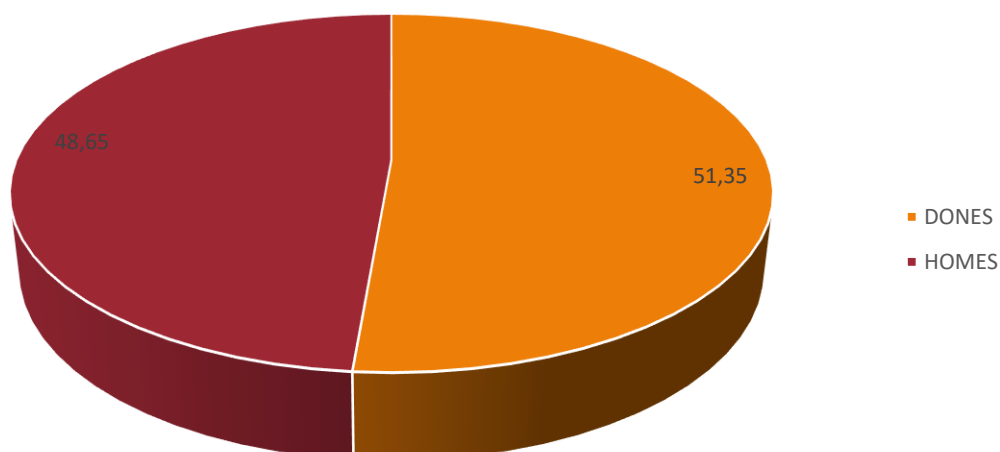

CORTS VALENCIANES

DEPARTAMENT DE RECURSOS HUMANS

PLANTILLA DE LES CORTS VALENCIANES DADES ESTADÍSTIQUES

Plantilla Corts Valencianes:

Personal funcionari disgregat per sexe:

Dones	76
Homes	72
TOTAL	148

PERSONAL FUNCIONARI DISGREGAT PER SEXE

Personal funcionari disgregat per sexe i edat:

Franges d'edat	DONES	HOMES	TOTAL
Nascuts abans de 1960	6	8	14
1960 -1964	16	25	41
1965 - 1969	20	21	41
1970 - 1974	20	7	27
1975 - 1979	11	8	19
1980 - 1990	3	2	5
Nascuts després de 1990	0	1	1
TOTAL	76	72	148