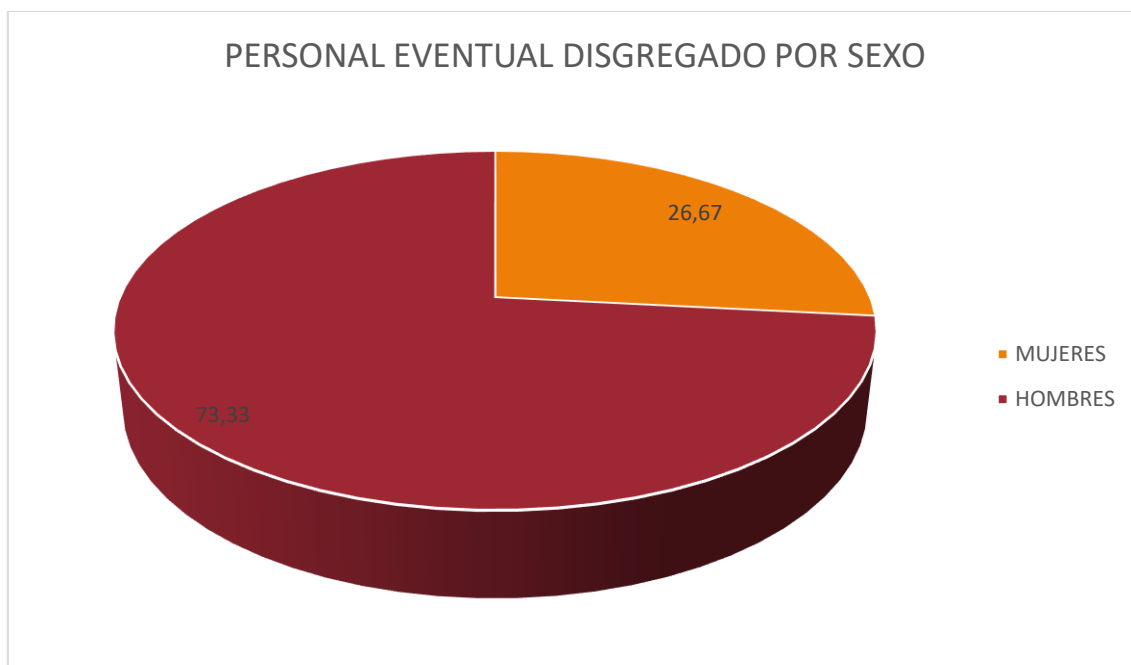

Franjas de edad	MUJERES	HOMBRES	TOTAL
Nacidos antes de 1960	6	8	14
1960 -1964	16	25	41
1965 - 1969	20	21	41
1970 - 1974	20	7	27
1975 - 1979	11	8	19
1980 - 1990	3	2	5
Nacidos después de 1990	0	1	1
	76	72	148

CORTS VALENCIANES

DEPARTAMENT DE RECURSOS HUMANS

\*En la plantilla de Les Corts Valencianes existen cuatro plazas reservadas para personas con discapacidad (dos de ellas para personas con discapacidad intelectual) que, en la actualidad, están sin ocupar pendientes de la publicación de la convocatoria.

### Personal eventual:

Personal eventual desgregado por sexo:

<b>Mujeres</b>	4
<b>Hombres</b>	11
<b>TOTAL</b>	15

Personal eventual desgregado por sexo y edad:

Franjas de edad	MUJERES	HOMBRES	TOTAL
Nacidos antes de 1960	0	0	0
1960 -1964	0	2	2
1965 - 1969	0	2	2
1970 - 1974	2	0	2
1975 - 1979	1	4	5
1980 - 1990	0	3	3
Nacidos después de 1990	1	0	1
<b>TOTAL</b>	4	11	15