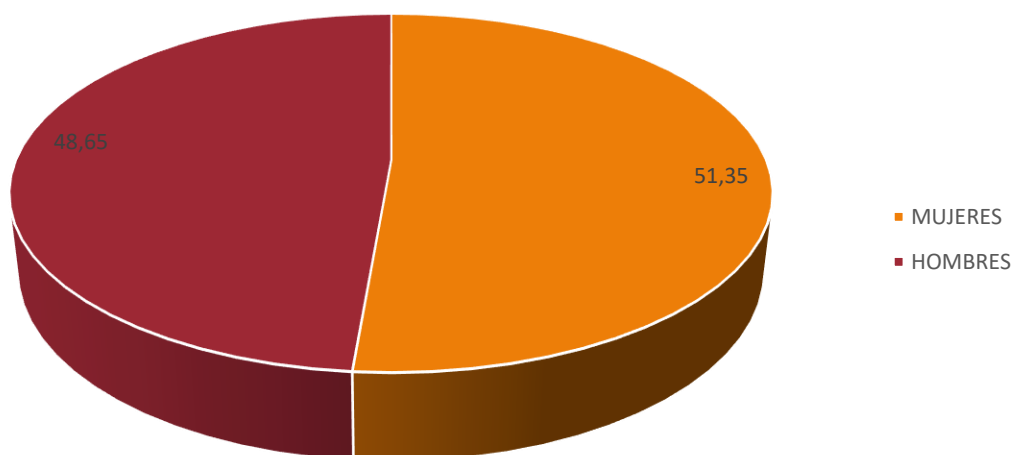

## PLANTILLA DE LES CORTS VALENCIANES DATOS ESTADÍSTICOS

### Plantilla Corts Valencianes:

Personal funcionario disgregado por sexo:

<b>Mujeres</b>	76
<b>Hombres</b>	72
<b>TOTAL</b>	148

PERSONAL FUNCIONARIO DISGREGADO POR SEXO

Personal funcionario disgregado por sexo y edad:

Franjas de edad	MUJERES	HOMBRES	TOTAL
Nacidos antes de 1960	6	8	14
1960 -1964	16	25	41
1965 - 1969	20	21	41
1970 - 1974	20	7	27
1975 - 1979	11	8	19
1980 - 1990	3	2	5
Nacidos después de 1990	0	1	1
	76	72	148