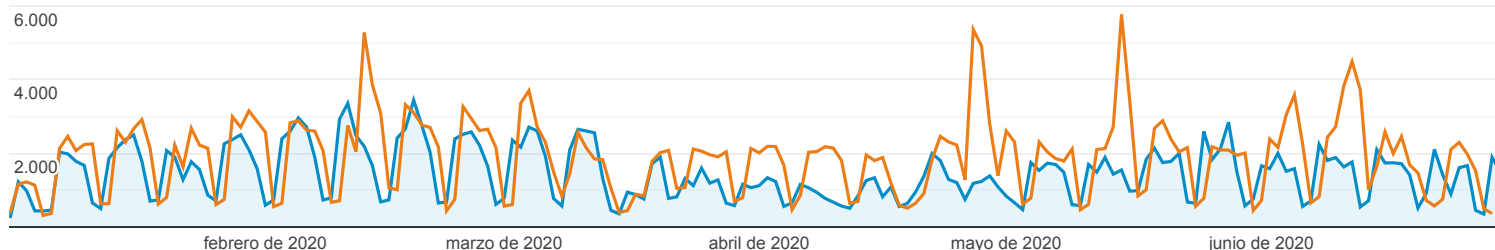

Visión general de la audiencia

Todos los usuarios
+0,00 % Usuarios

1 ene. 2020 - 30 jun. 2020
Comparar con: 1 ene. 2019 - 30 jun. 2019

Visión general

01-ene-2020 - 30-jun-2020: ● Sesiones

01-ene-2019 - 30-jun-2019: ● Sesiones

■ New Visitor ■ Returning Visitor

01-ene-2020 - 30-jun-2020

01-ene-2019 - 30-jun-2019

Idioma

Usuarios % Usuarios

Idioma	Usuarios	% Usuarios
1. es-es		
01-ene-2020 - 30-jun-2020	179.325	75,67 %
01-ene-2019 - 30-jun-2019	245.682	78,83 %
% de cambios	-27,01 %	-4,01 %
2. es		
01-ene-2020 - 30-jun-2020	29.793	12,57 %
01-ene-2019 - 30-jun-2019	31.686	10,17 %
% de cambios	-5,97 %	23,65 %
3. ca-es		
01-ene-2020 - 30-jun-2020	8.580	3,62 %
01-ene-2019 - 30-jun-2019	11.176	3,59 %
% de cambios	-23,23 %	0,96 %
4. en-us		
01-ene-2020 - 30-jun-2020	5.995	2,53 %