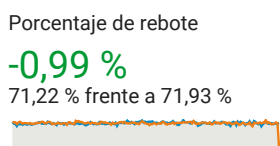

Visión general de la audiencia

Todos los usuarios
+0,00 % Usuarios

1 ene. 2020 - 30 jun. 2020
Comparar con: 1 ene. 2019 - 30 jun. 2019

Visión general

01-ene-2020 - 30-jun-2020: ● Sesiones

01-ene-2019 - 30-jun-2019: ● Sesiones

■ New Visitor ■ Returning Visitor

01-ene-2020 - 30-jun-2020

01-ene-2019 - 30-jun-2019

Idioma

Usuarios % Usuarios

Idioma	Usuarios	% Usuarios
1. es-es		
01-ene-2020 - 30-jun-2020	179.325	75,67 %
01-ene-2019 - 30-jun-2019	245.682	78,83 %
% de cambios	-27,01 %	-4,01 %
2. es		
01-ene-2020 - 30-jun-2020	29.793	12,57 %
01-ene-2019 - 30-jun-2019	31.686	10,17 %
% de cambios	-5,97 %	23,65 %
3. ca-es		
01-ene-2020 - 30-jun-2020	8.580	3,62 %
01-ene-2019 - 30-jun-2019	11.176	3,59 %
% de cambios	-23,23 %	0,96 %
4. en-us		
01-ene-2020 - 30-jun-2020	5.995	2,53 %