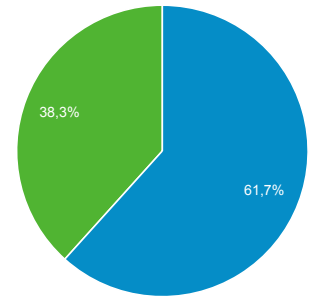

Visión general de audiencia

Todos los usuarios
 +0,00 % Sesiones

Visión general

01-ene-2016 - 31-dic-2016: ● Sesiones
 01-ene-2015 - 31-dic-2015: ● Sesiones

■ Returning Visitor ■ New Visitor

01-ene-2016 - 31-dic-2016

01-ene-2015 - 31-dic-2015

Idioma

Sesiones % Sesiones

| Idioma | Período | Sesiones | % Sesiones |
|----------|---------------------------|----------------|---------------|
| 1. es-es | 01-ene-2016 - 31-dic-2016 | 97.124 | 52,15 % |
| | 01-ene-2015 - 31-dic-2015 | 91.114 | 51,47 % |
| | % de cambios | 6,60 % | 1,32 % |
| 2. es | 01-ene-2016 - 31-dic-2016 | 69.192 | 37,15 % |
| | 01-ene-2015 - 31-dic-2015 | 65.288 | 36,88 % |
| | % de cambios | 5,98 % | 0,73 % |
| 3. ca-es | 01-ene-2016 - 31-dic-2016 | 6.862 | 3,68 % |
| | 01-ene-2015 - 31-dic-2015 | 6.147 | 3,47 % |
| | % de cambios | 11,63 % | 6,11 % |
| 4. ca | | | |