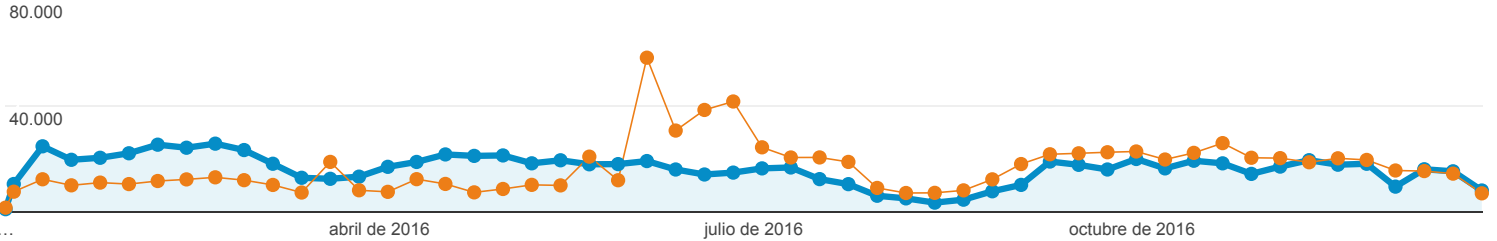

Páginas

Todos los usuarios
 +0,00 % Número de visitas a páginas

Explorador

01-ene-2016 - 31-dic-2016: ● Número de visitas a páginas
 01-ene-2015 - 31-dic-2015: ● Número de visitas a páginas

Título de la página	Número de visitas a páginas	Número de visitas a páginas	Contribución al total: Número de visitas a páginas
	2,53 % 847.660 frente a 869.658	2,53 % 847.660 frente a 869.658	
1. Corts Valencianes - Pàgina inicial			01-ene-2016 - 31-dic-2016
	166.347	19,62 %	
	159.919	18,39 %	
2. Corts Valencianes - Calendari			01-ene-2016 - 31-dic-2016
	72.036	8,50 %	
	41.474	4,77 %	
3. Corts Valencianes - Diputados y Diputadas			01-ene-2016 - 31-dic-2016
	63.456	7,49 %	
	84.026	9,66 %	
4. Corts Valencianes - Diputats i Diputades			01-ene-2016 - 31-dic-2016
	59.464	7,02 %	
	101.032	11,62 %	
5. Corts Valencianes - Fitxa del diputat/ada			01-ene-2016 - 31-dic-2016
	33.360	3,94 %	
	52.482	6,03 %	
6. Corts Valencianes - Canal Corts			01-ene-2016 - 31-dic-2016
	32.770	3,87 %	