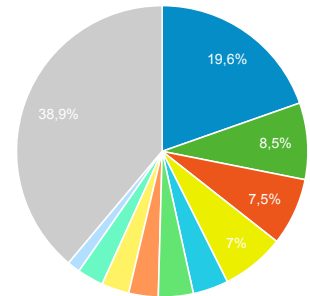

Título de la página	Número de visitas a páginas	Número de visitas a páginas	Contribución al total: Número de visitas a páginas
	2,53 % 847.660 frente a 869.658	2,53 % 847.660 frente a 869.658	
1. Corts Valencianes - Pàgina inicial			01-ene-2016 - 31-dic-2016
	166.347	19,62 %	
	159.919	18,39 %	
2. Corts Valencianes - Calendari			01-ene-2016 - 31-dic-2016
	72.036	8,50 %	
	41.474	4,77 %	
3. Corts Valencianes - Diputados y Diputadas			01-ene-2016 - 31-dic-2016
	63.456	7,49 %	
	84.026	9,66 %	
4. Corts Valencianes - Diputats i Diputades			01-ene-2016 - 31-dic-2016
	59.464	7,02 %	
	101.032	11,62 %	
5. Corts Valencianes - Fitxa del diputat/ada			01-ene-2016 - 31-dic-2016
	33.360	3,94 %	
	52.482	6,03 %	
6. Corts Valencianes - Canal Corts			01-ene-2016 - 31-dic-2016
	32.770	3,87 %	

01-ene-2016 - 31-dic-2016

01-ene-2015 - 31-dic-2015