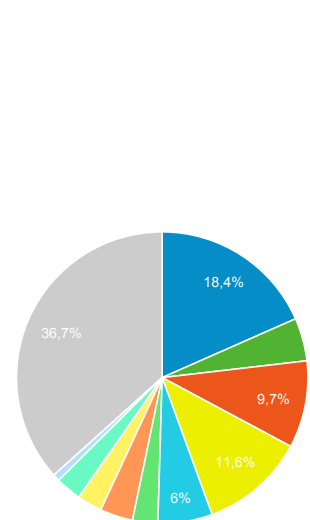

Páginas

Todos los usuarios
+0,00 % Número de visitas a páginas

Explorador

01-ene-2016 - 31-dic-2016: ● Número de visitas a páginas
01-ene-2015 - 31-dic-2015: ● Número de visitas a páginas

Título de la página	Número de visitas a páginas	Número de visitas a páginas	Contribución al total: Número de visitas a páginas
	2,53 % 847.660 frente a 869.658	2,53 % 847.660 frente a 869.658	
1. Corts Valencianes - Pàgina inicial			01-ene-2016 - 31-dic-2016
	166.347	19,62 %	
	159.919	18,39 %	
2. Corts Valencianes - Calendari			01-ene-2016 - 31-dic-2016
	72.036	8,50 %	
	41.474	4,77 %	
3. Corts Valencianes - Diputados y Diputadas			01-ene-2016 - 31-dic-2016
	63.456	7,49 %	
	84.026	9,66 %	
4. Corts Valencianes - Diputats i Diputades			01-ene-2016 - 31-dic-2016
	59.464	7,02 %	
	101.032	11,62 %	
5. Corts Valencianes - Fitxa del diputat/ada			01-ene-2016 - 31-dic-2016
	33.360	3,94 %	
	52.482	6,03 %	
6. Corts Valencianes - Canal Corts			01-ene-2016 - 31-dic-2016
	32.770	3,87 %